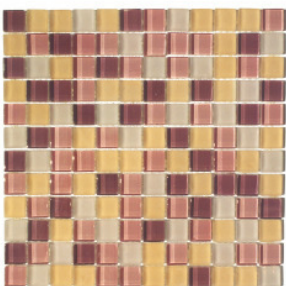

PG 79

Art. 0627242 blue mix
4,8 x 4,8 x 0,80 x 30 cm

Art. 0627262 blue mix
2,3 x 4,8 x 0,80 30 x 30 cm

1 Netz PG 310
ab 1 Ktn 11 Netze PG 270
ab 3 Ktn 33 Netze PG 238

PG 79

Art. 0627232 blue mix
4,8 x 2,3 x 0,80 x 30 cm

■ = Preisgruppe

Glasmosaik

Art. 0624212 pergamon/mocca mix
2,3 x 2,3 x 0,80 30 x 30 cm

1 Netz PG 310
ab 1 Ktn 15 Netze PG 270
ab 3 Ktn 45 Netze PG 238

PG 69

Art. 0624222 pergamon/mocca mix
4,6 x 2,3 x 0,80 x 30 cm

Art. 0621212 rosso/rosa mix
2,3 x 2,3 x 0,80 30 x 30 cm

1 Netz PG 310
ab 1 Ktn 15 Netze PG 270
ab 3 Ktn 45 Netze PG 238

PG 69

Art. 0621222 rosso/rosa mix
4,6 x 2,3 x 0,80 x 30 cm

Art. 0622212 flieder/beige mix
2,3 x 2,3 x 0,80 30 x 30 cm