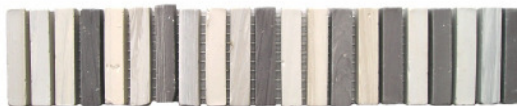

Serie Linea

Art. 1019353

ocra 5 x 1 x 1 x 30 cm

PG 135

Art. 1019363

ocra 3,5 x 5 x 1 x 30 cm

PG 119

Serie Linea in allen
Farben auf Netz lieferbar

ocra 1 x 5 x 1 cm
30 x 30 cm

1 Netz PG 650
ab 1 Karton (11 Netze) PG 538
ab 3 Karton (33 Netze) PG 498

■ = Preisgruppe

Serie Linea

Art. 1047353

trend 5 x 1 x 1 x 30 cm

PG 135

Art. 1047363

trend 3,5 x 5 x 1 x 30 cm

PG 119

Art. 1046353

silver 5 x 1 x 1 x 30 cm

PG 135

Art. 1046363

silver 3,5 x 5 x 1 x 30 cm

PG 119