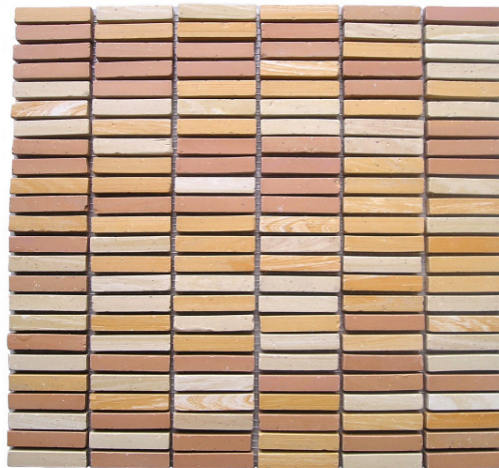

Serie Linea

Art. 1019353

ocra 5 x 1 x 1 x 30 cm

PG 135

Art. 1019363

ocra 3,5 x 5 x 1 x 30 cm

PG 119

Serie Linea in allen
Farben auf Netz lieferbar

ocra 1 x 5 x 1 cm
30 x 30 cm

1 Netz PG 650
ab 1 Karton (11 Netze) PG 538
ab 3 Karton (33 Netze) PG 498

■ = Preisgruppe

Serie Linea

Art. 1047353

trend 5 x 1 x 1 x 30 cm

PG 135

Art. 1047363

trend 3,5 x 5 x 1 x 30 cm

PG 119

Art. 1046353

silver 5 x 1 x 1 x 30 cm

PG 135

Art. 1046363

silver 3,5 x 5 x 1 x 30 cm

PG 119