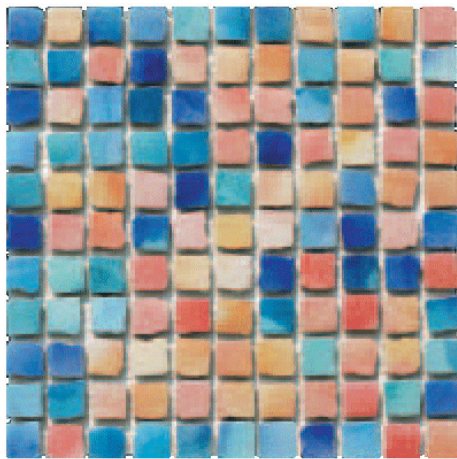

■ = Preisgruppe

Serie Murano

Art. 0208012

colori 5 x 2,5 x 0,80 x 30 cm

PG 109

Art. 0208112

colori 2,5 x 2,5 x 0,80
30 cm x 30 cm

1 Netz PG 550
ab 1 Karton (11 Netze) PG 500
ab 3 Karton (33 Netze) PG 450