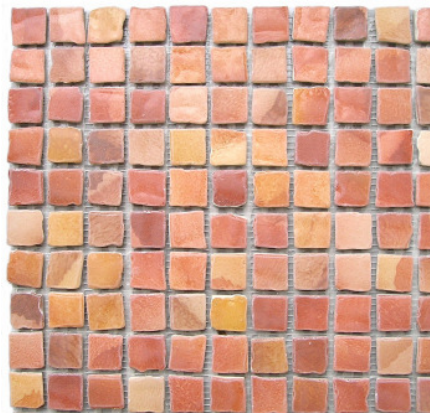

Art. 0240142

cotto 2,5 x 6 x 0,80 x 30 cm

PG 79

 = Preisgruppe

Serie Murano

Art. 0240012

cotto 5 x 2,5 x 0,80 x 30 cm

PG 119