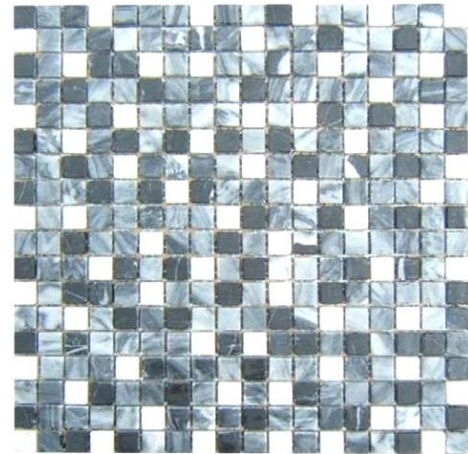

Art. 0936124

greystone 5 x 1,5 x 0,7 x 30 cm

PG 89

Art. 0936014

greystone 5 x 2,3 x 0,7 x 30 cm

PG 79

1 Netz 1,5 x 1,5 PG 390
1 Netz 2,3 x 2,3 PG 350

ab 1 Karton (11 Netze)

1,5 x 1,5 PG 295
2,3 x 2,3 PG 270

ab 3 Karton (33 Netze)

1,5 x 1,5 PG 238
2,3 x 2,3 PG 219

ab 6 Karton (66 Netze)

1,5 x 1,5 PG 219
2,3 x 2,3 PG 198

■ = Preisgruppe

Serie Naturestone

Art. 0937124