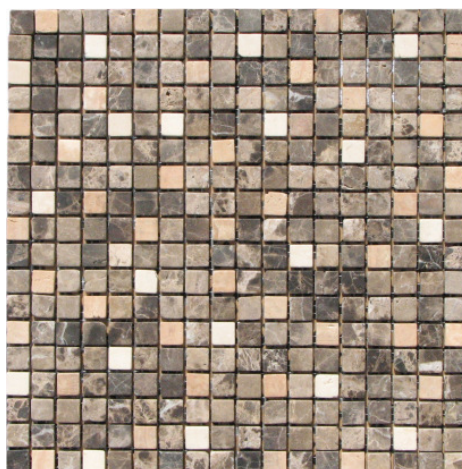

Art. 0973334

coffeestone palladiana 4,8 x 0,7 x 30 cm

PG 99

■ = Preisgruppe

Serie Naturestone

Art. 0973124

coffeestone 5 x 1,5 x 0,7 x 30 cm

PG 89

Art. 0973014

coffeestone 5 x 2,3 x 0,7 x 30 cm

PG 79

1 Netz 1,5 x 1,5 PG 390
1 Netz 2,3 x 2,3 PG 350

ab 1 Karton (11 Netze)

1,5 x 1,5 PG 295
2,3 x 2,3 PG 270

ab 3 Karton (33 Netze)

1,5 x 1,5 PG 238
2,3 x 2,3 PG 219