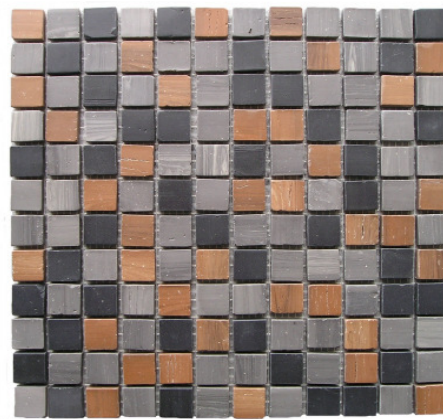

## Serie Quadri

Art. 0307011

mix noisette 5 x 2,5 x 0,75 x 30 cm

PG 99

Art. 0305011

mix olive 5 x 2,5 x 0,75 x 30 cm

PG 99

Art. 0306011

mix menta 5 x 2,5 x 0,75 x 30 cm

PG 99

■ = Preisgruppe

## Serie Quadri

Art. 0344011

mix oca 5 x 2,5 x 0,75 x 30 cm

PG 109

Art. 0345011

mix trend 5 x 2,5 x 0,75 x 30 cm

PG109

Serie Quadri in allen  
Farben auf Netz lieferbar