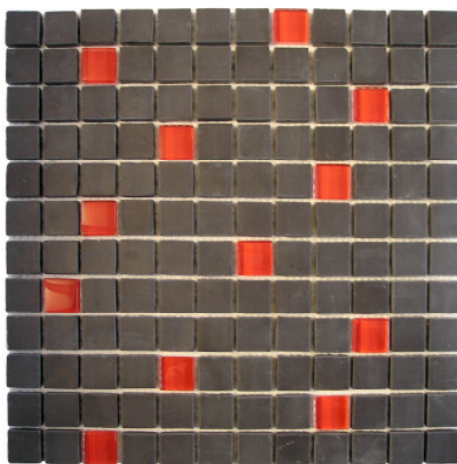

Serie Quadri/Glas

Art. 1149011

beige/mocca 5 x 2,5 x 0,75 x 30 cm

PG 109

Art. 1148011

cotto/nachtblau 5 x 2,5 x 0,75 x 30 cm

PG 109

Art. 1153011

teak/creme 5 x 2,5 x 0,75 x 30 cm

PG 109

■ = Preisgruppe

Serie Quadri/Glas

Art. 1151011

grigio/lila 5 x 2,5 x 0,75 x 30 cm

PG 109

Art. 1152011

grigio/blau 5 x 2,5 x 0,75 x 30 cm

PG 109

Art. 1154011

nero/bianco 5 x 2,5 x 0,75 x 30 cm

PG 109

 = Preisgruppe

Serie Quadri/Glas

Art. 1150011

nero/rosso 5 x 2,5 x 0,75 x 30 cm

PG 109

Serie Quadri/Glas in allen
Farben auf Netz lieferbar

2,5 x 2,5 x 0,75
30 x 30 cm

1 Netz PG 590
ab 1 Karton (11 Netze) PG 490
ab 3 Karton (33 Netze) PG 430
ab 6 Karton (66 Netze) PG 400